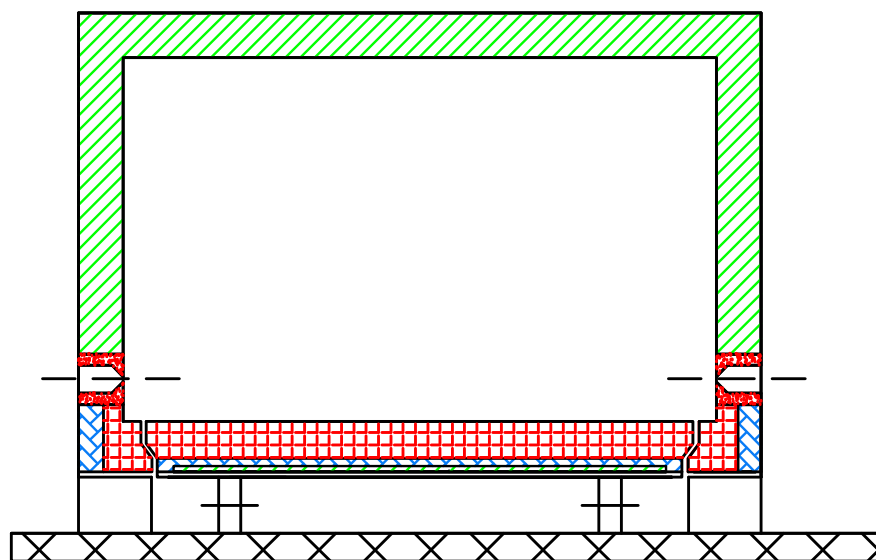

## Печь с выдвижным подом

	Novobet: -1300 FS2 -1400 -1450 -1500 VK		Izobet: -1050/0,75 -1200/1,0 -1200/1,2
---	--	---	--

	Fibratec: -HPS 1260 -HTZ 1425 -HT 1480		Zarobet 1700 HT
---	--	---	-----------------