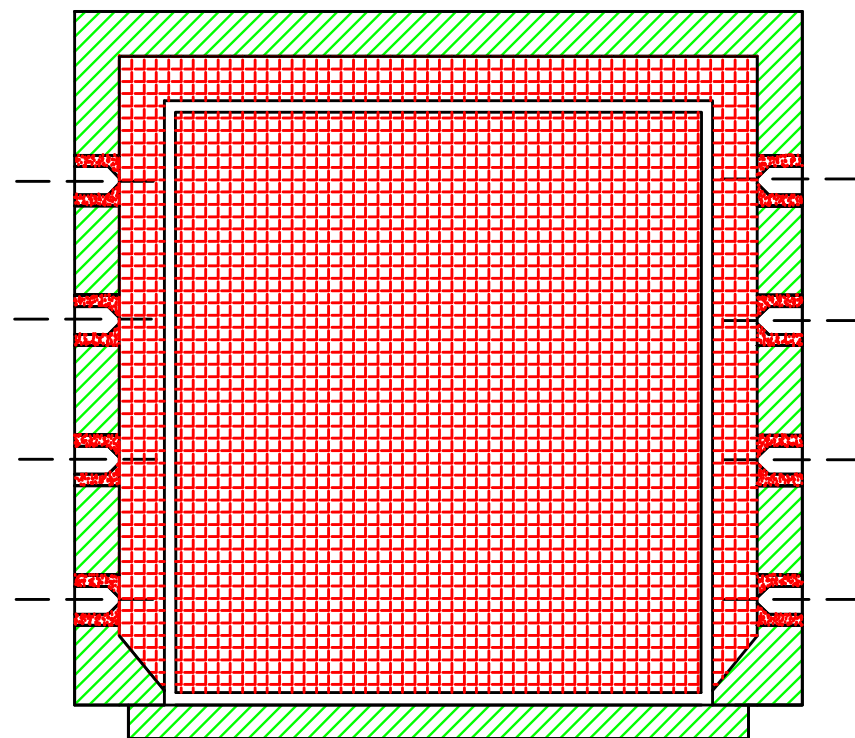

## Печь с выдвижным подом

	Novobet: -1300 FS2 -1400 -1450 -1500 VK		Izobet: -1050/0,75 -1200/1,0 -1200/1,2
---	--	---	--

	Fibratec: -HPS 1260 -HTZ 1425 -HT 1480		Zarobet 1700 HT
---	--	---	-----------------