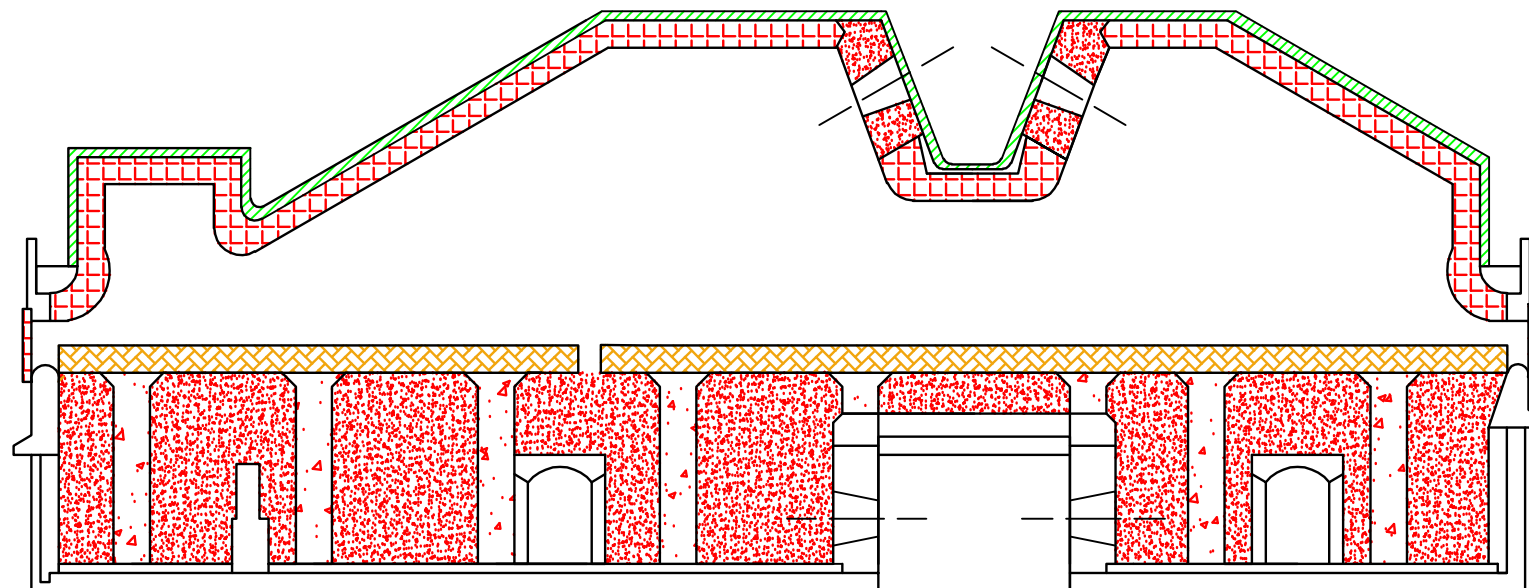

печь с шагающим подом

 Fibratex HPS 1260
плиты KERASIL

 Ultrabet: - 1650 ВНК

 Zarobet: -1700 НТ,-ТОР 1500
-ТОР 1400,-ТОР 1200
-1300, -1200
Izobet -1300/1,6

 Zarobet:- 1550 НТ,- 1500
блоки подвешенные на керамические анкеры